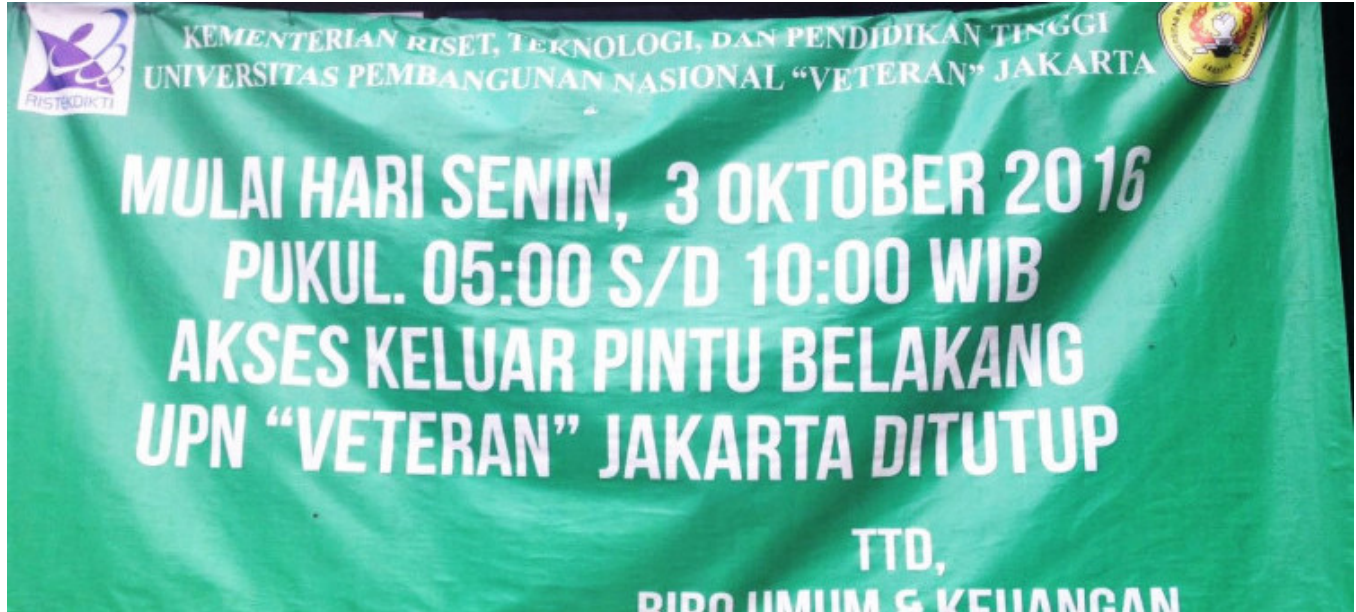

KONFIRMASI PENUTUPAN PINTU GERBANG BELAKANG UPNVJ

Wednesday, 12 October 2016 10:31 WIB

Jakarta 7 Oktober 2016

Sehubungan dengan kebijakan Rektor demi menciptakan lingkungan kampus yang nyaman, telah diberlakukan peraturan baru yaitu penutupan akses keluar melalui pintu belakang UPN "Veteran" Jakarta yang diberlakukan mulai Senin, 3 Oktober 2016 pada pukul 05:00 – 10:00 WIB yang hanya diprioritaskan untuk akses masuk kedalam lingkungan kampus. Kebijakan ini diberlakukan karena banyaknya keluhan tentang ketidak lancaran jalur transportasi didalam kampus yang sering kali disalah gunakan oleh warga umum sebagai akses jalan pintas.